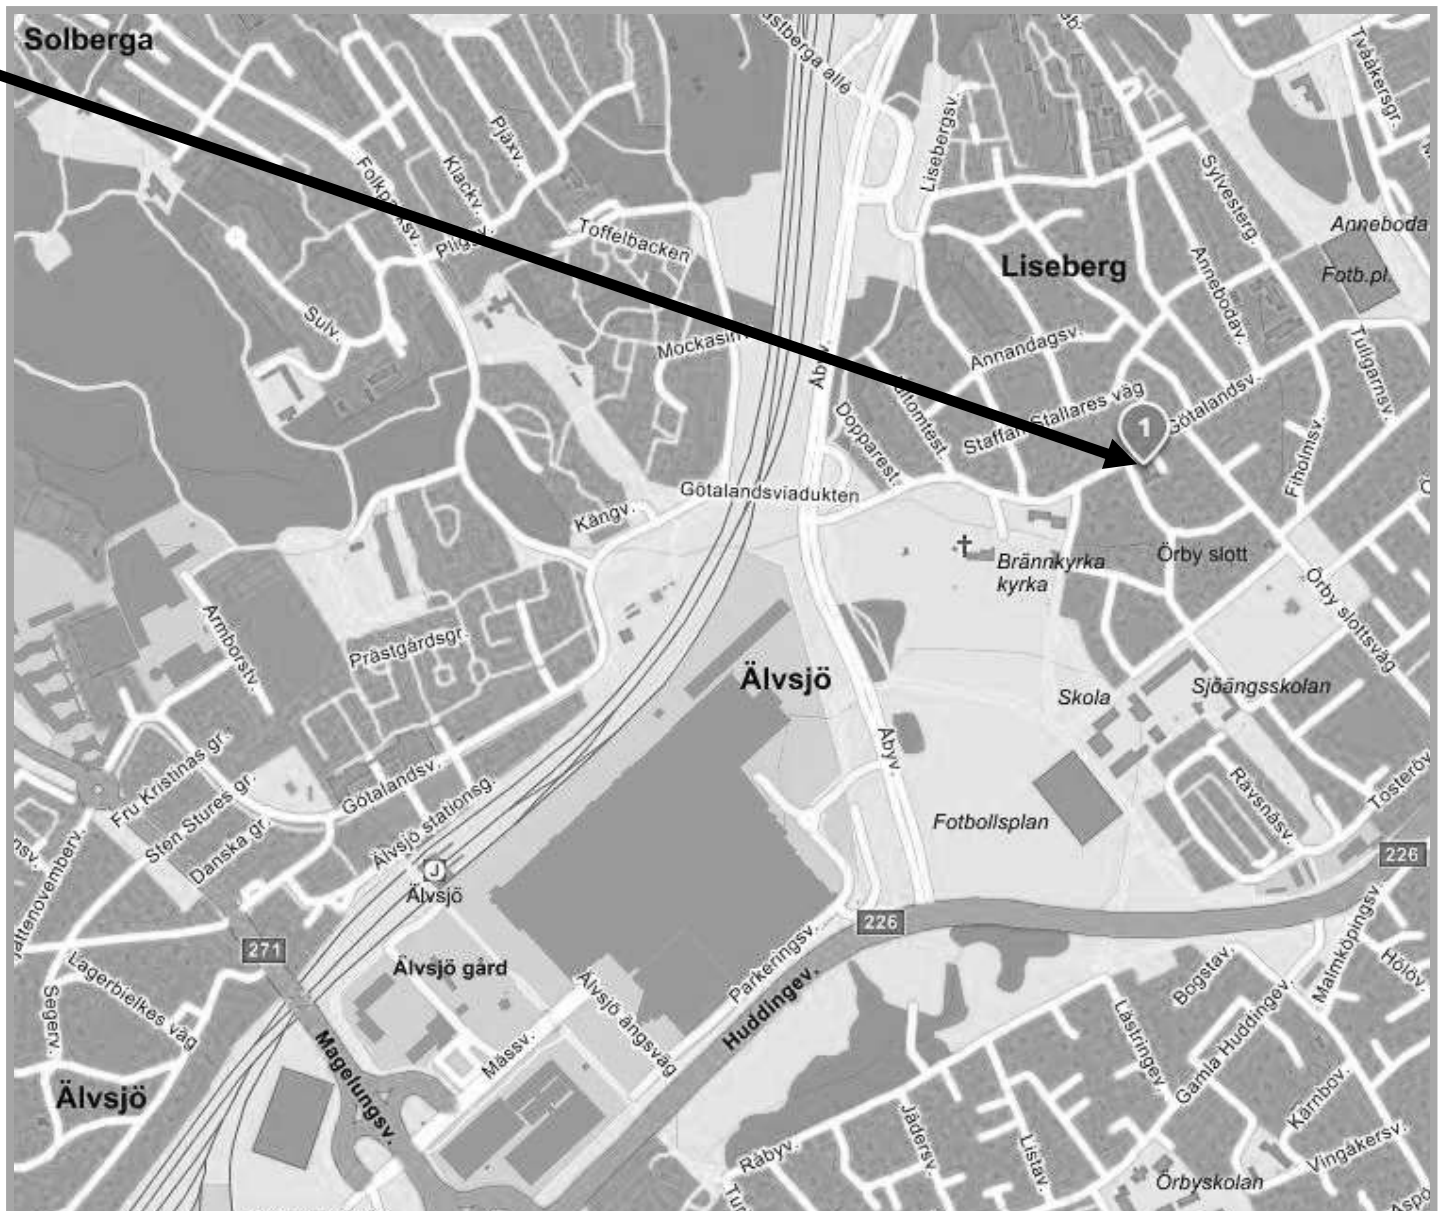

Ett McAtee

från USA callar för oss!

Välkomna!

Här ligger Park Folkets Hus!

Hitta till Park Folkets Hus:

- Ta buss eller pendeltåg till Älvsjö Station. Ta buss nr 144 mot Gullmarsplan till hållplats Parkudden. Eller ta buss eller T-bana till Gullmarsplan. Ta sedan buss nr 144 mot Fruängen till samma hållplats. Alternativt passerar buss nr 165 mellan Farsta och Liljeholmen samma hållplats.